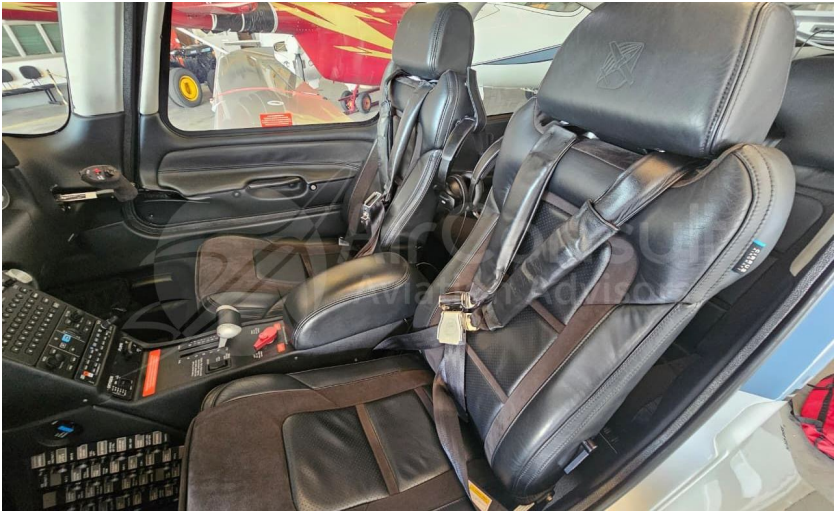

# CIRRUS SR22T GTS

## INFORMAÇÕES TÉCNICAS

- 5 LUGARES
- GARMIN G1000 Nxi
- TCAS
- STORMSCOPE
- OXIGENIO AUXILIAR
- AR CONDICIONADO
- HELICE QUADRIPIÁ ALUMINIUM
- AIRBAG NOS BANCOS
- CAPS ATÉ 2033

**Entre em contato para saber mais!**